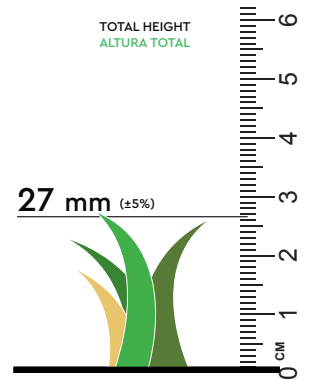

# TURFGRASS YARA GRASS OLIVE

IN COLLECTION  
EN COLECCIÓN

COLOURS  
COLORES

4

STANDARD  
ROLLS  
PIEZAS  
ESTÁNDAR

SECTION  
SECCIÓN

### YARN / FIBRA

TYPE TIPO	MONOFILAMENT MIX MIX MONOFILAMENTOS
COMPOSITION COMPOSICIÓN	75% PE - 25% PP
DTex.	7300 DTex (±5%)
WEIGHT PESO	745 gr/m <sup>2</sup> (±10%)